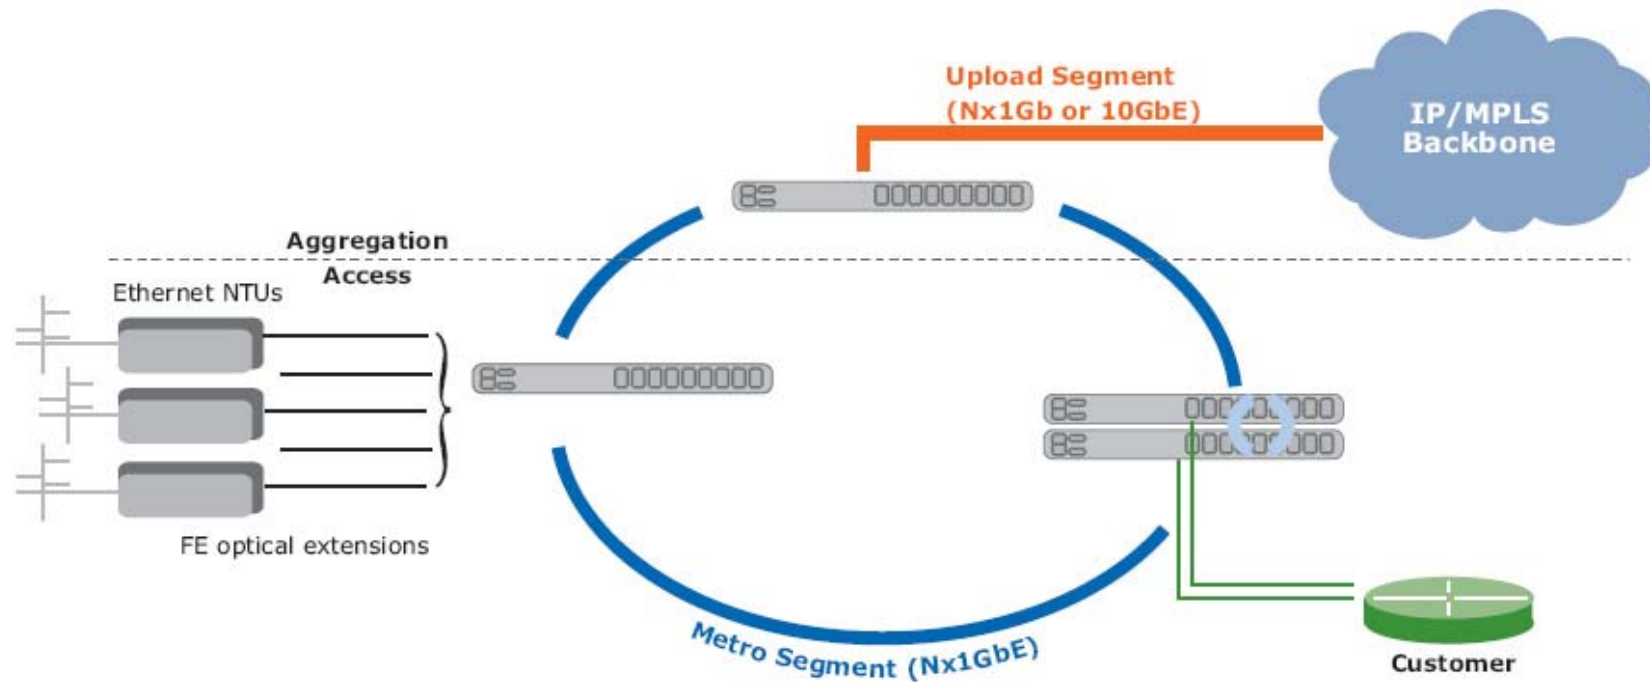

ET Switch 3000

Router (L3) & Switch (L2)

- Reti ad anello Gigabit Ethernet

ET Switch 3000

Router (L3) & Switch (L2)

- Soluzioni MPLS per trasmissione audio/video in real-time