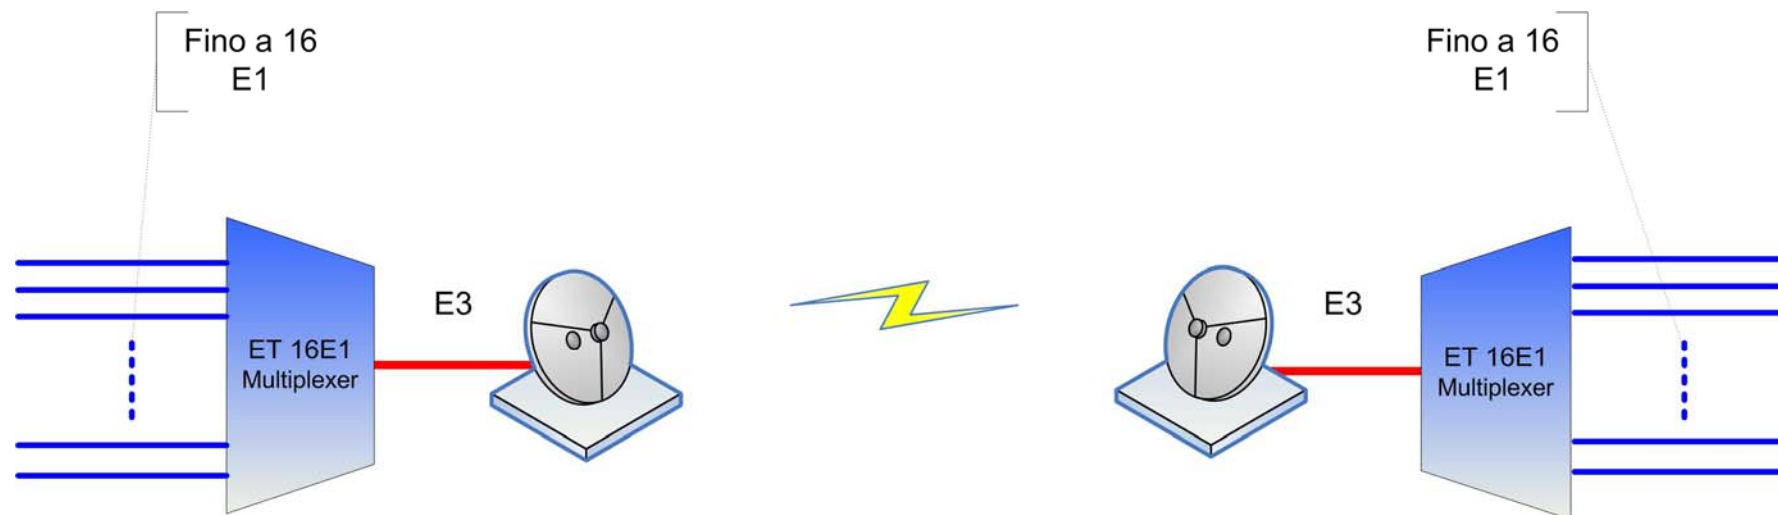

## ET 4/16E1: multiplexer ottico 34 Mbps

## Accesso SDH/PDH

- Multiplazione E3 (fino a 16 E1) con collegamento radio