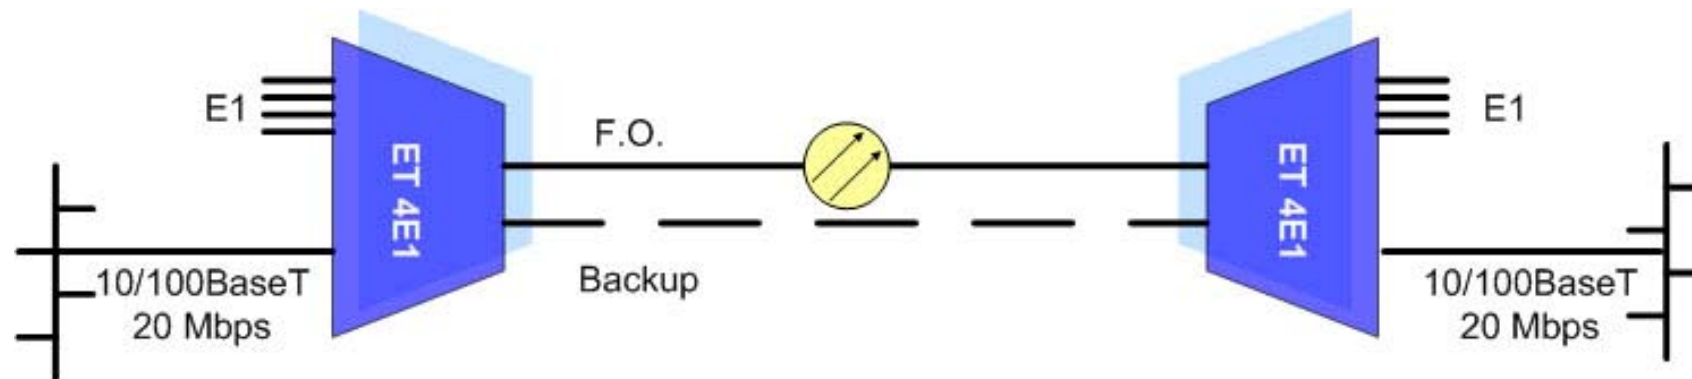

ET 4/16E1: multiplexer ottico 34 Mbps

Accesso SDH/PDH

- E1 + Ethernet over Optical E3