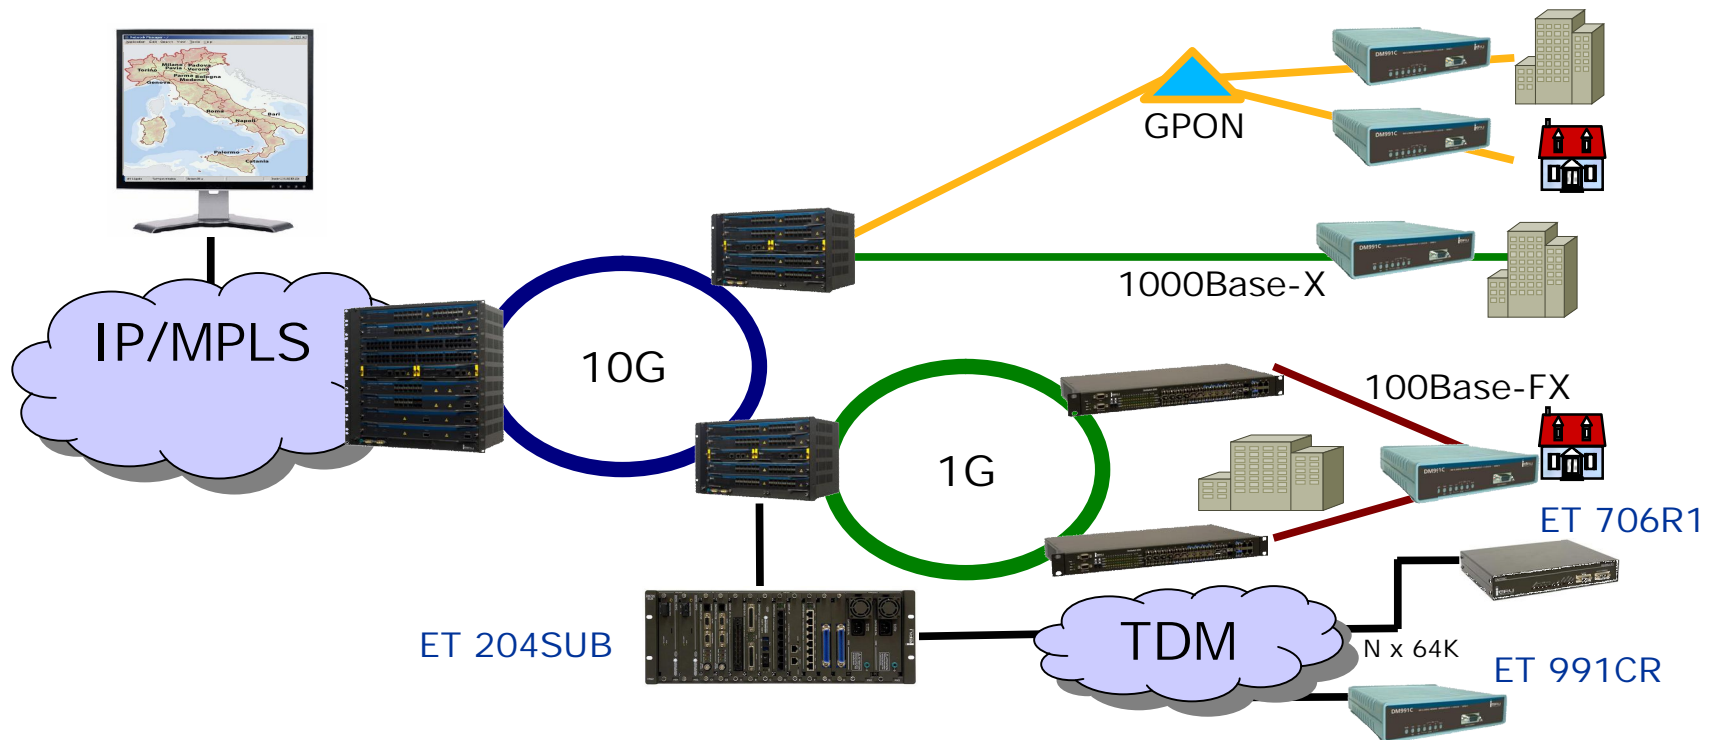

ETSwitch 4000: Metro Ethernet

ETSwitch 4001 / 4004 / 4008

ETSwitch 3000 / 4001

EDD

ET 204SUB, ET 16/4E1 Inv Mux, ET 991CR/CS,
ET 706R1/R24/CS/CR

Carrier Ethernet: QiQ, MSTP/EAPS, EFM, CFM, QoS

ETSwitch 4000: Metro Ethernet

ETSwitch 4000: Metro Ethernet

ETSwitch 4000: Metro Ethernet

ETSwitch 4000: Metro Ethernet

ETSwitch 4000: Metro Ethernet