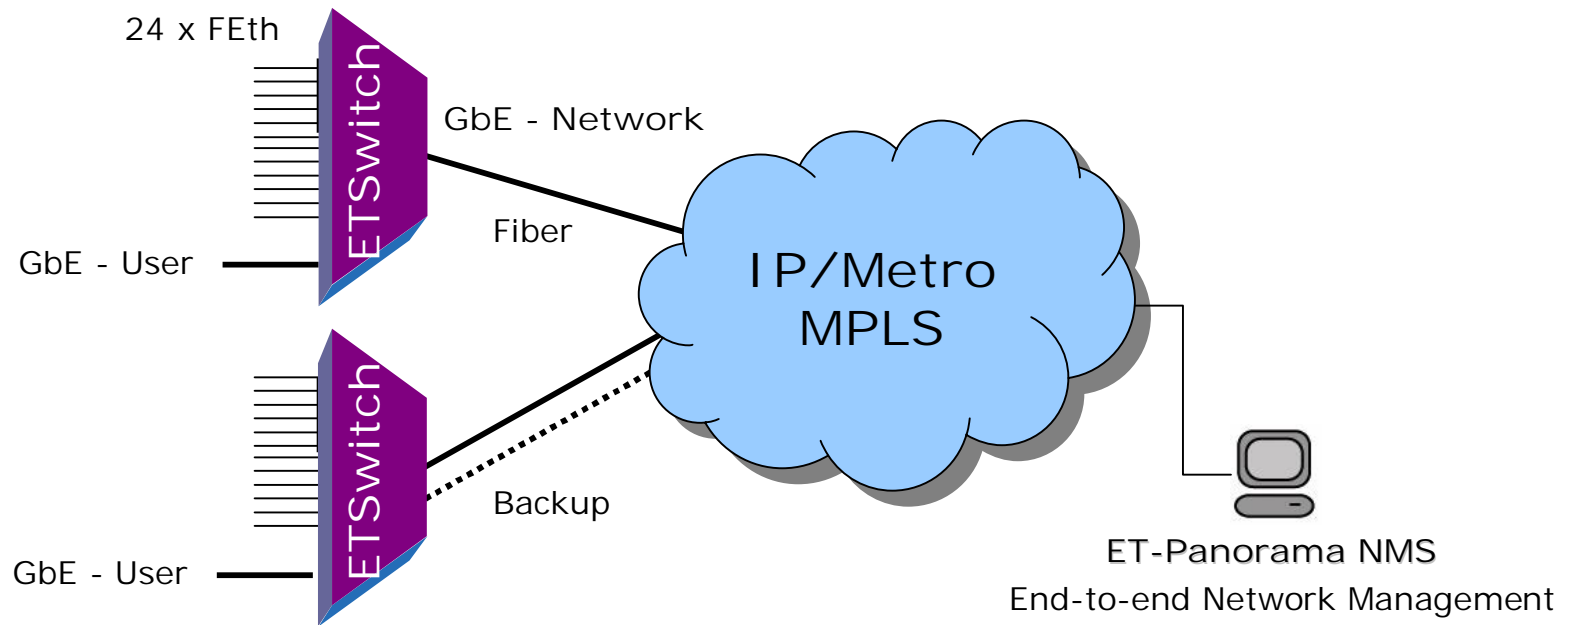

ETSwitch 4000: Metro Ethernet

ETSwitch 4001 / 4004 / 4008

ETSwitch 3000 / 4001

EDD

ET 204SUB, ET 16/4E1 Inv Mux, ET 991CR/CS,
ET 706R1/R24/CS/CR

Carrier Ethernet: QiQ, MSTP/EAPS, EFM, CFM, QoS

ETSwitch 4000: Metro Ethernet

ETSwitch 4000: Metro Ethernet

ETSwitch 4000: Metro Ethernet

ETSwitch 4000: Metro Ethernet

ETSwitch 4000: Metro Ethernet