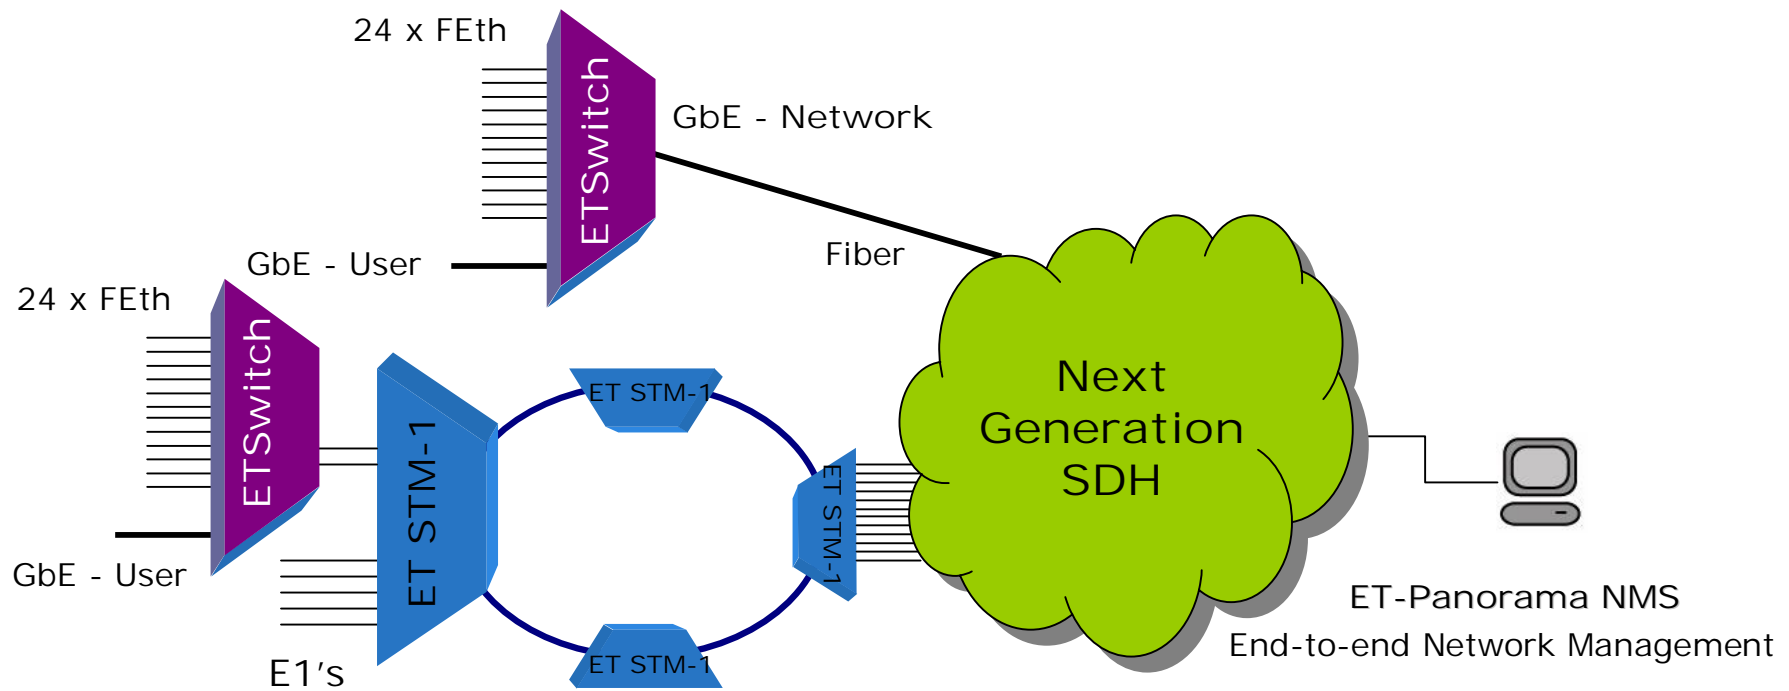

ETSwitch 4000: Metro Ethernet

ETSwitch 4001 / 4004 / 4008

ETSwitch 3000 / 4001

EDD

ET 204SUB, ET 16/4E1 Inv Mux, ET 991CR/CS,
ET 706R1/R24/CS/CR

Carrier Ethernet: QiQ, MSTP/EAPS, EFM, CFM, QoS

ETSwitch 4000: Metro Ethernet

ETSwitch 4000: Metro Ethernet

ETSwitch 4000: Metro Ethernet

ETSwitch 4000: Metro Ethernet

ETSwitch 4000: Metro Ethernet