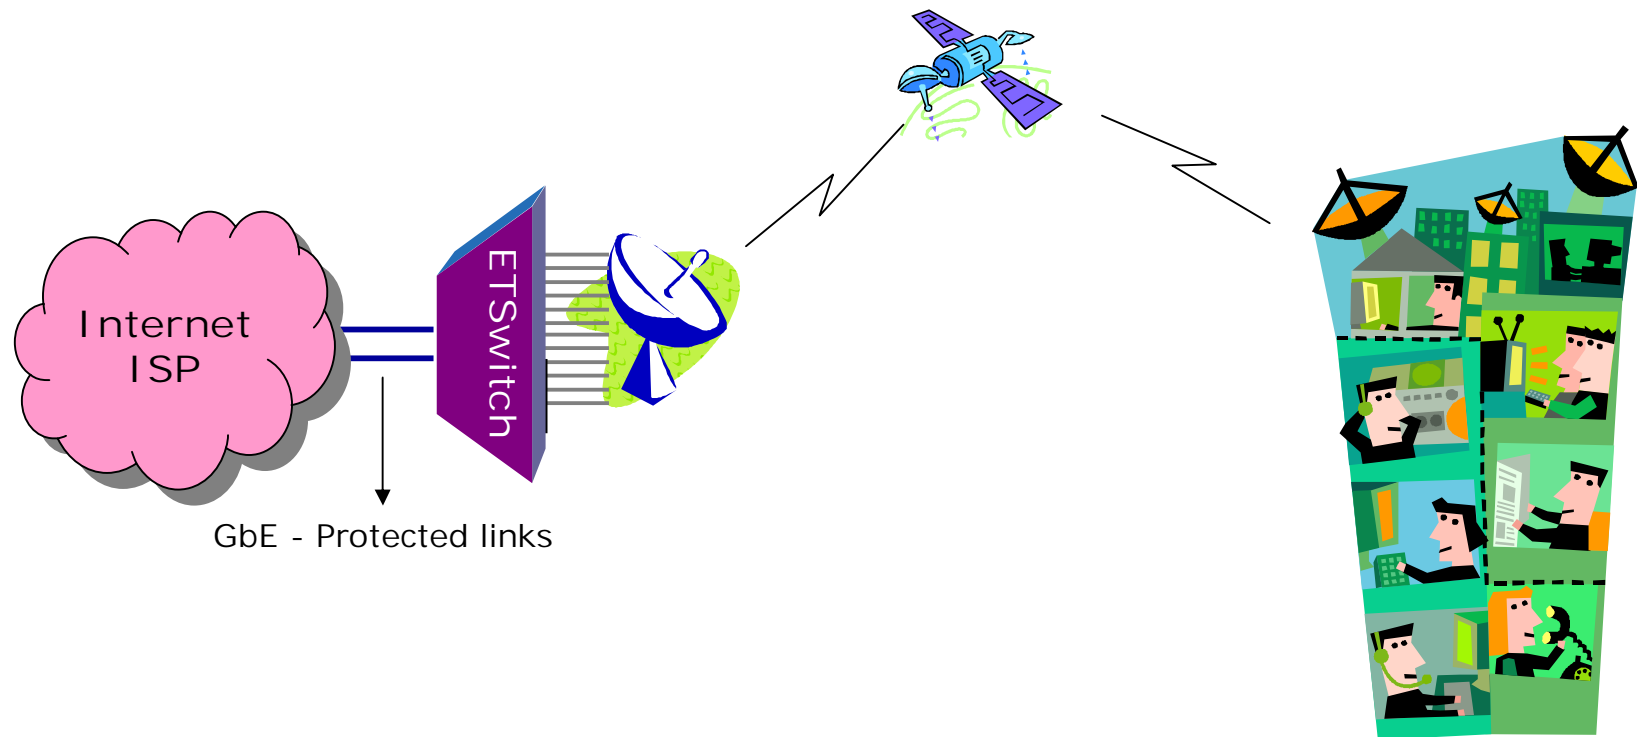

ETSwitch 4000: Metro Ethernet

ETSwitch 4001 / 4004 / 4008

ETSwitch 3000 / 4001

EDD

ET 204SUB, ET 16/4E1 Inv Mux, ET 991CR/CS,
ET 706R1/R24/CS/CR

Carrier Ethernet: QiQ, MSTP/EAPS, EFM, CFM, QoS

ETSwitch 4000: Metro Ethernet

ETSwitch 4000: Metro Ethernet

ETSwitch 4000: Metro Ethernet

ETSwitch 4000: Metro Ethernet

ETSwitch 4000: Metro Ethernet