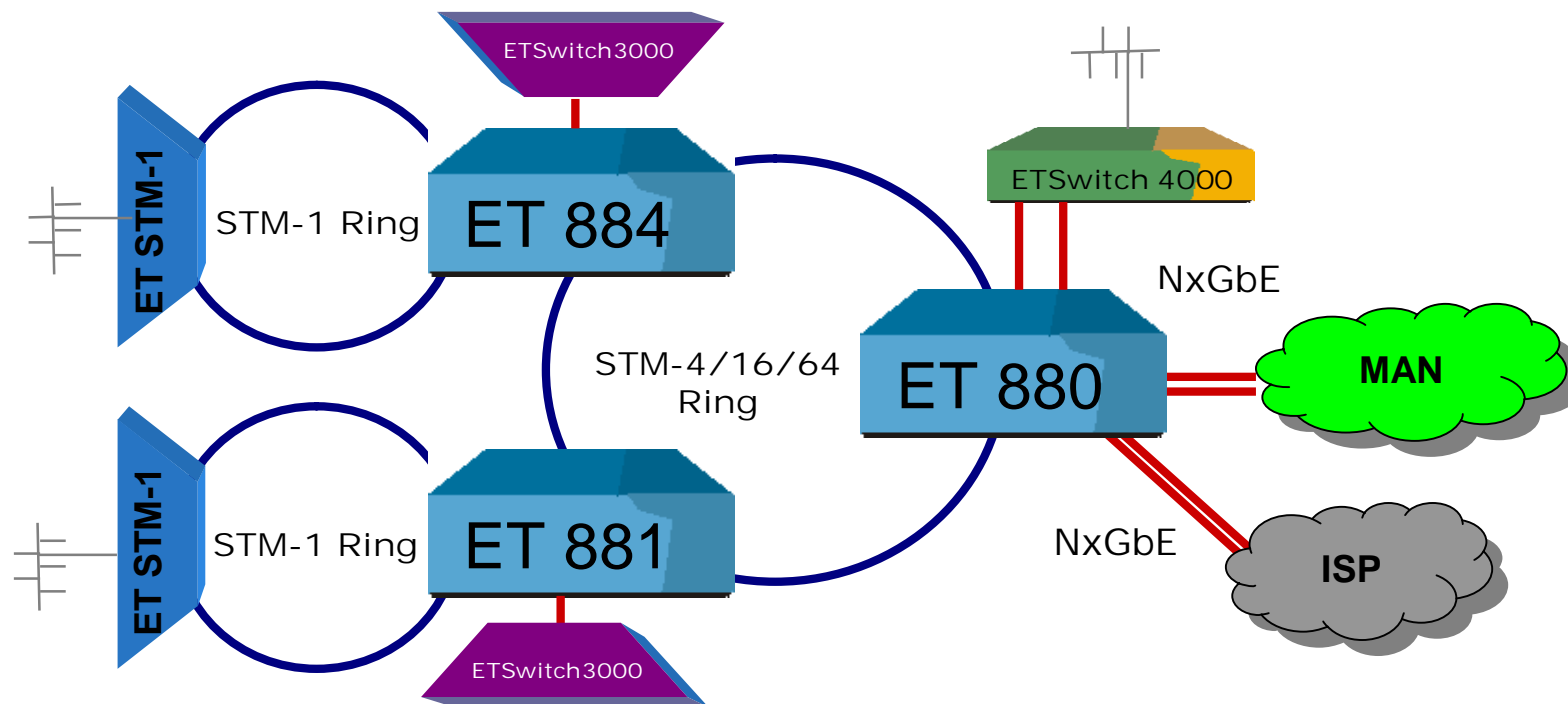

ETSwitch 4000: Metro Ethernet

ETSwitch 4001 / 4004 / 4008

ETSwitch 3000 / 4001

EDD

ET 204SUB, ET 16/4E1 Inv Mux, ET 991CR/CS,
ET 706R1/R24/CS/CR

Carrier Ethernet: QiQ, MSTP/EAPS, EFM, CFM, QoS

ETSwitch 4000: Metro Ethernet

ETSwitch 4000: Metro Ethernet

ETSwitch 4000: Metro Ethernet

ETSwitch 4000: Metro Ethernet

ETSwitch 4000: Metro Ethernet